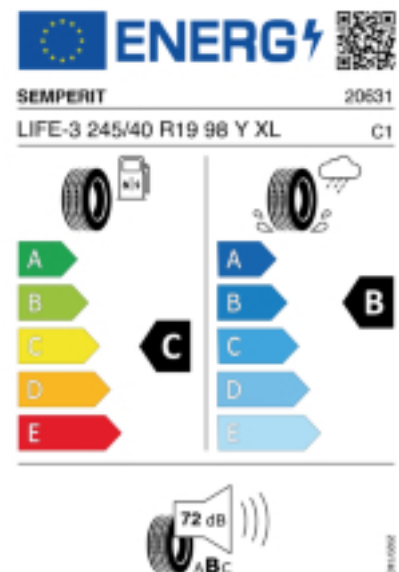

Abbildung zeigt: SEMPERIT SPEED-LIFE 3
(Je nach Reifenbreite kann das Profilbild abweichen)

Produktbeschreibung

Präzises Handling auf trockener Fahrbahn.

Die hohe Profilsteifigkeit und eine stabile Konstruktion der Außenschulter sorgen für präzises Lenkverhalten und hohe Fahrstabilität, insbesondere in Kurven.

Falls nicht mit Auslauf oder DOT 200x (s. Reifen ABC) gekennzeichnet, handelt es sich um einen Reifen aus aktueller Produktion (lt.

Reifenhersteller bis max. 5 Jahre 100% Gebrauchswert - eigenschaften /
Quelle: BRV).

Reifen-Produktdatenblatt:

https://eprel.ec.europa.eu/fiches/tyres/Fiche_492672_EN.pdf

Link zur EU Datenbank:

<https://eprel.ec.europa.eu/qr/492672>

Reifenlabel

* es handelt sich bei diesem Preis um einen Online-Preis, dieser kann sekundlich variieren!