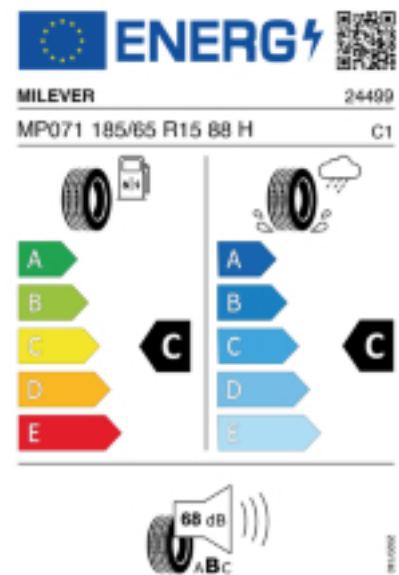

WWW.TYRE.ONE

Reifen günstig vor Ort kaufen

Angebot

04.04.2026 10:55:09

Sommerreifen MILEVER MP071 185/65 R15 88 H - C, C, B, 68dB

NO
IMAGE

Preis bei diesem Händler*: **72.40 €**

(Bei allen Anfragen bei Ihrem Reifenhändler vor Ort beziehen Sie sich bitte auf www.tyre.one)

Montage/Wuchten auf Stahlfelgen: 8.00 €
Montage/Wuchten auf Alufelgen: 17.00 €
Keine Montage (nur Abholung): 0.00 €

Händler

Herr Schneeweih Nikolai
Nikolai Schneeweih
Untertzerstetten 2
3250 Wieselburg

Telefon: 00436643308005
Fax:
E-Mail: office@reifennik.at

Abbildung zeigt: MILEVER MP071

(Je nach Reifenbreite kann das Profilbild abweichen)

Produktbeschreibung

Reifen für Fahrzeuge der Klein- und Mittelklasse. Der MP071 sorgt bei hohen Geschwindigkeiten für Sicherheit und ist laufruhig sowie komfortabel. Dank der vier breiten Längsrillen des Sommerreifens wird das Wasser gut abgeleitet und Aquaplaning somit vorgebeugt.

Falls nicht mit Auslauf oder DOT 200x (s. Reifen ABC) gekennzeichnet, handelt es sich um einen Reifen aus aktueller Produktion (lt. Reifenhersteller bis max. 5 Jahre 100% Gebrauchswert - eigenschaften / Quelle: BRV).

Reifen-Produktdatenblatt:

<https://eprel.ec.europa.eu/fiches/tyres/Fiche_1909011_EN.pdf>

Link zur EU Datenbank:

<https://eprel.ec.europa.eu/qr/1909011>

Reifenlabel

* es handelt sich bei diesem Preis um einen Online-Preis, dieser kann sekundlich variieren!

Gehen Sie auf Nummer sicher und loggen Sie den Preis, indem Sie den Auftrag bei Ihrem Wunschhändler online erteilen (unter Terminvereinbarung).

**Achtung, da der Montageaufwand für Offroad-Reifen variieren kann, handelt es sich hier um einen Ab-Preis. Aufschläge je Aufwand sind möglich!

Ab 18 Zoll können die Montagepreise steigen, da sich der Aufwand für die Montage erhöht!