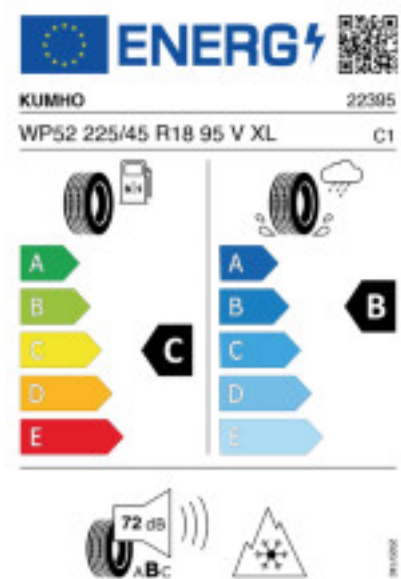

Reifenlabel

* es handelt sich bei diesem Preis um einen Online-Preis, dieser kann sekundlich variieren!

Gehen Sie auf Nummer sicher und loggen Sie den Preis, indem Sie den Auftrag bei Ihrem Wunschhändler online erteilen (unter Terminvereinbarung).

**Achtung, da der Montageaufwand für Offroad-Reifen variieren kann, handelt es sich hier um einen Ab-Preis. Aufschläge je Aufwand sind möglich!

Ab 18 Zoll können die Montagepreise steigen, da sich der Aufwand für die Montage erhöht!