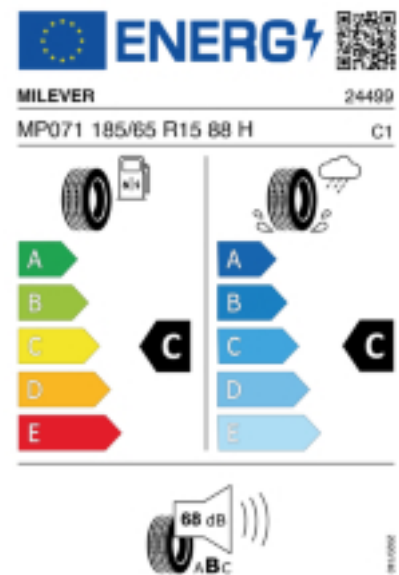

WWW.TYRE.ONE

Reifen günstig vor Ort kaufen

Angebot

19.04.2026 07:57:50

Sommerreifen MILEVER MP071 185/65 R15 88 H - C, C, B, 68dB

NO
IMAGE

Preis bei diesem Händler*: **87.00 €**

(Bei allen Anfragen bei Ihrem Reifenhändler vor Ort beziehen Sie sich bitte auf www.tyre.one)

Montage/Wuchten auf Stahlfelgen: 12.90 €
Montage/Wuchten auf Alufelgen: 14.90 €
Keine Montage (nur Abholung): 0.00 €

Händler

Herr Stephan Dautinger
Carlom GmbH
Arthur Kruppstraße 2
3300 Amstetten

Telefon: 07472-24433

Fax:

E-Mail: stephan.dautinger@exmanco.com

Abbildung zeigt: MILEVER MP071

(Je nach Reifenbreite kann das Profilbild abweichen)

Produktbeschreibung

Reifen für Fahrzeuge der Klein- und Mittelklasse. Der MP071 sorgt bei hohen Geschwindigkeiten für Sicherheit und ist laufruhig sowie komfortabel. Dank der vier breiten Längsrillen des Sommerreifens wird das Wasser gut abgeleitet und Aquaplaning somit vorgebeugt.

Falls nicht mit Auslauf oder DOT 200x (s. Reifen ABC) gekennzeichnet, handelt es sich um einen Reifen aus aktueller Produktion (lt. Reifenhersteller bis max. 5 Jahre 100% Gebrauchswert - eigenschaften / Quelle: BRV).

Reifen-Produktdatenblatt:

<https://eprel.ec.europa.eu/fiches/tyres/Fiche_1909011_EN.pdf>

Link zur EU Datenbank:

<https://eprel.ec.europa.eu/qr/1909011>

Reifenlabel

* es handelt sich bei diesem Preis um einen Online-Preis, dieser kann sekundlich variieren!

Gehen Sie auf Nummer sicher und loggen Sie den Preis, indem Sie den Auftrag bei Ihrem Wunschhändler online erteilen (unter Terminvereinbarung).

**Achtung, da der Montageaufwand für Offroad-Reifen variieren kann, handelt es sich hier um einen Ab-Preis. Aufschläge je Aufwand sind möglich!

Ab 18 Zoll können die Montagepreise steigen, da sich der Aufwand für die Montage erhöht!