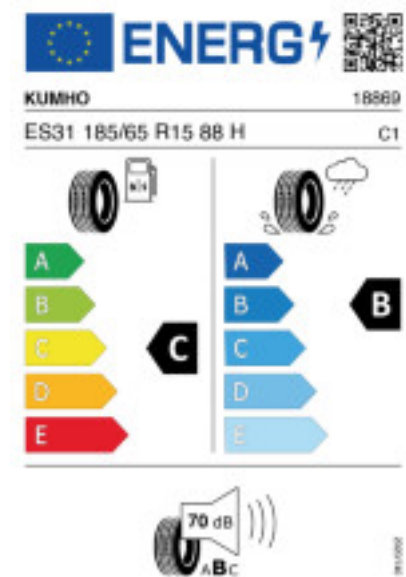

Reifenlabel

* es handelt sich bei diesem Preis um einen Online-Preis, dieser kann sekundlich variieren!

Gehen Sie auf Nummer sicher und loggen Sie den Preis, indem Sie den Auftrag bei Ihrem Wunschhändler online erteilen (unter Terminvereinbarung).

**Achtung, da der Montageaufwand für Offroad-Reifen variieren kann, handelt es sich hier um einen Ab-Preis. Aufschläge je Aufwand sind möglich!

Ab 18 Zoll können die Montagepreise steigen, da sich der Aufwand für die Montage erhöht!