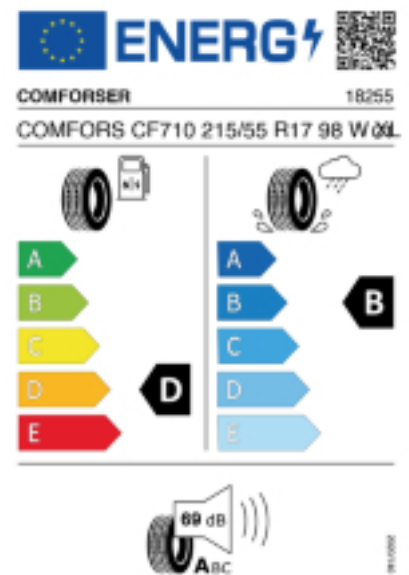

Reifenlabel

* es handelt sich bei diesem Preis um einen Online-Preis, dieser kann sekundlich variieren!

Gehen Sie auf Nummer sicher und loggen Sie den Preis, indem Sie den Auftrag bei Ihrem Wunschhändler online erteilen (unter Terminvereinbarung).

**Achtung, da der Montageaufwand für Offroad-Reifen variieren kann, handelt es sich hier um einen Ab-Preis. Aufschläge je Aufwand sind möglich!

Ab 18 Zoll können die Montagepreise steigen, da sich der Aufwand für die Montage erhöht!