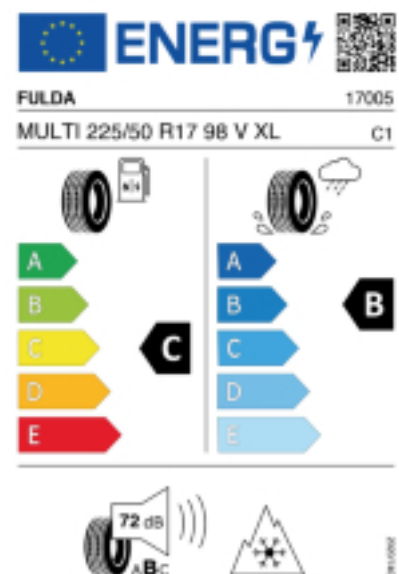

Reifenlabel

* es handelt sich bei diesem Preis um einen Online-Preis, dieser kann sekundlich variieren!
Gehen Sie auf Nummer sicher und loggen Sie den Preis, indem Sie den Auftrag bei Ihrem Wunschhändler online erteilen (unter Terminvereinbarung).
**Achtung, da der Montageaufwand für Offroad-Reifen variieren kann, handelt es sich hier um einen Ab-Preis. Aufschläge je Aufwand sind möglich!
Ab 18 Zoll können die Montagepreise steigen, da sich der Aufwand für die Montage erhöht!