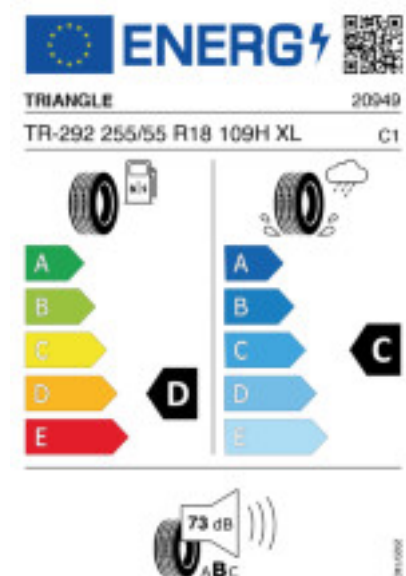

Reifenlabel

* es handelt sich bei diesem Preis um einen Online-Preis, dieser kann sekundlich variieren!

Gehen Sie auf Nummer sicher und loggen Sie den Preis, indem Sie den Auftrag bei Ihrem Wunschhändler online erteilen (unter Terminvereinbarung).

**Achtung, da der Montageaufwand für Offroad-Reifen variieren kann, handelt es sich hier um einen Ab-Preis. Aufschläge je Aufwand sind möglich!

Ab 18 Zoll können die Montagepreise steigen, da sich der Aufwand für die Montage erhöht!