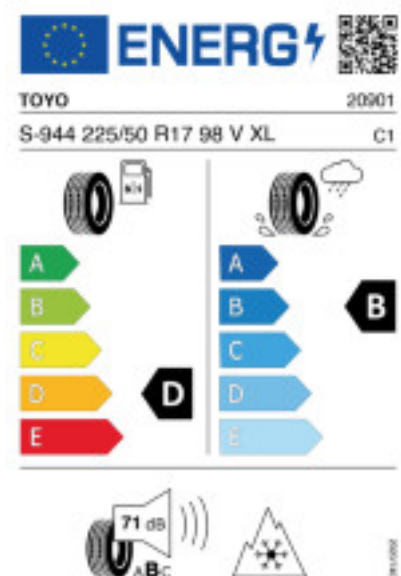

Reifenlabel

* es handelt sich bei diesem Preis um einen Online-Preis, dieser kann sekundlich variieren!

Gehen Sie auf Nummer sicher und loggen Sie den Preis, indem Sie den Auftrag bei Ihrem Wunschhändler online erteilen (unter Terminvereinbarung).

**Achtung, da der Montageaufwand für Offroad-Reifen variieren kann, handelt es sich hier um einen Ab-Preis. Aufschläge je Aufwand sind möglich!

Ab 18 Zoll können die Montagepreise steigen, da sich der Aufwand für die Montage erhöht!