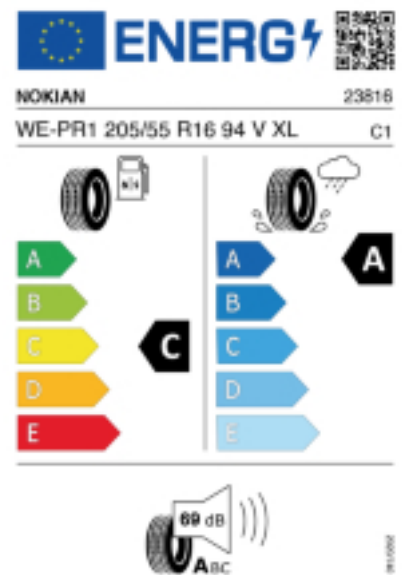

Quelle : Nokian

Reifenlabel

Falls nicht mit Auslauf oder DOT 200x (s. Reifen ABC) gekennzeichnet, handelt es sich um einen Reifen aus aktueller Produktion (lt.

Reifenhersteller bis max. 5 Jahre 100% Gebrauchswert - eigenschaften / Quelle: BRV).

Reifen-Produktdatenblatt:

https://eprel.ec.europa.eu/fiches/tyres/Fiche_1776616_EN.pdf

Link zur EU Datenbank:

* es handelt sich bei diesem Preis um einen Online-Preis, dieser kann sekundlich variieren!

Gehen Sie auf Nummer sicher und loggen Sie den Preis, indem Sie den Auftrag bei Ihrem Wunschhändler online erteilen (unter Terminvereinbarung).

**Achtung, da der Montageaufwand für Offroad-Reifen variieren kann, handelt es sich hier um einen Ab-Preis. Aufschläge je Aufwand sind möglich!

Ab 18 Zoll können die Montagepreise steigen, da sich der Aufwand für die Montage erhöht!