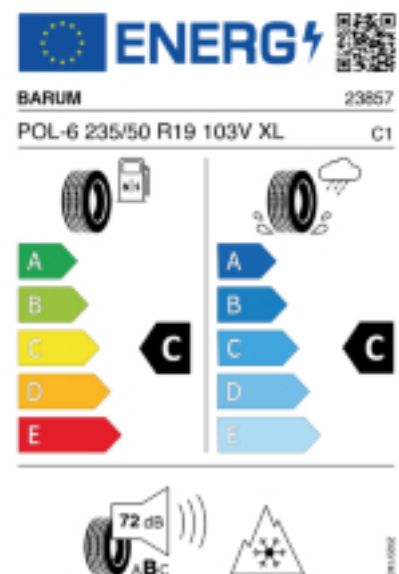

Abbildung zeigt: BARUM POLARIS 6
(Je nach Reifenbreite kann das Profilbild abweichen)

Produktbeschreibung

Der Polaris 6 hat ein V-Profil mit Sinus- und Zick-Zack-Lamellen das für mehr Grip auf Schnee sorgt. Die hochwertige Gummimischung sorgt für eine gleichmäßige Abnutzung des Reifens. Durch die optimierte Druckverteilung auf der Reifenoberfläche wird der Abrieb gleichmäßig gestaltet, was die Lebensdauer verlängert.

Falls nicht mit Auslauf oder DOT 200x (s. Reifen ABC) gekennzeichnet, handelt es sich um einen Reifen aus aktueller Produktion (lt. Reifenhersteller bis max. 5 Jahre 100% Gebrauchswert - eigenschaften / Quelle: BRV).

Reifen-Produktdatenblatt:

https://eprel.ec.europa.eu/fiches/tyres/Fiche_1558906_EN.pdf

Link zur EU Datenbank:

<https://eprel.ec.europa.eu/qr/1558906>

Reifenlabel

* es handelt sich bei diesem Preis um einen Online-Preis, dieser kann sekundlich variieren!