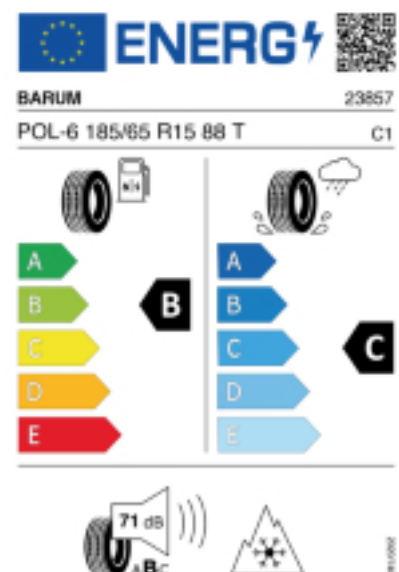

Abbildung zeigt: BARUM POLARIS 6
(Je nach Reifenbreite kann das Profilbild abweichen)

Produktbeschreibung

Der Polaris 6 hat ein V-Profil mit Sinus- und Zick-Zack-Lamellen das für mehr Grip auf Schnee sorgt. Die hochwertige Gummimischung sorgt für eine gleichmäßige Abnutzung des Reifens. Durch die optimierte Druckverteilung auf der Reifenoberfläche wird der Abrieb gleichmäßig gestaltet, was die Lebensdauer verlängert.

Falls nicht mit Auslauf oder DOT 200x (s. Reifen ABC) gekennzeichnet, handelt es sich um einen Reifen aus aktueller Produktion (lt. Reifenhersteller bis max. 5 Jahre 100% Gebrauchswert - eigenschaften / Quelle: BRV).

Reifen-Produktdatenblatt:

https://eprel.ec.europa.eu/fiches/tyres/Fiche_1558940_EN.pdf

Link zur EU Datenbank:

<https://eprel.ec.europa.eu/screen/product/tyres/1558940>

Reifenlabel

* es handelt sich bei diesem Preis um einen Online-Preis, dieser kann sekundlich variieren!
Gehen Sie auf Nummer sicher und loggen Sie den Preis, indem Sie den Auftrag bei Ihrem Wunschhändler online erteilen (unter Terminvereinbarung).
**Achtung, da der Montageaufwand für Offroad-Reifen variieren kann, handelt es sich hier um einen Ab-Preis. Aufschläge je Aufwand sind möglich!
Ab 18 Zoll können die Montagepreise steigen, da sich der Aufwand für die Montage erhöht!