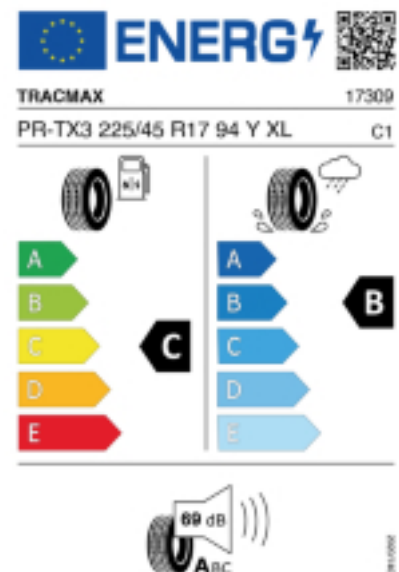

Reifenlabel

* es handelt sich bei diesem Preis um einen Online-Preis, dieser kann sekundlich variieren!
Gehen Sie auf Nummer sicher und loggen Sie den Preis, indem Sie den Auftrag bei Ihrem Wunschhändler online erteilen (unter Terminvereinbarung).
**Achtung, da der Montageaufwand für Offroad-Reifen variieren kann, handelt es sich hier um einen Ab-Preis. Aufschläge je Aufwand sind möglich!
Ab 18 Zoll können die Montagepreise steigen, da sich der Aufwand für die Montage erhöht!