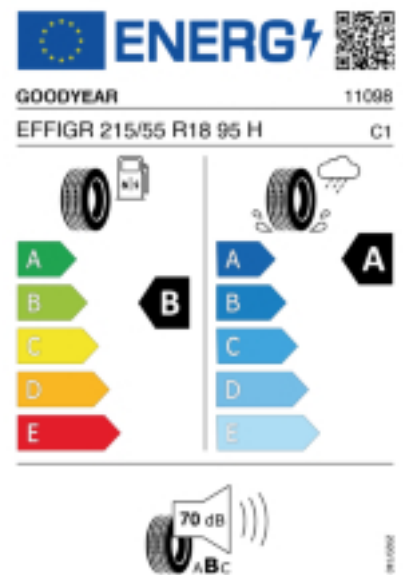

Link zur EU Datenbank:
<https://eprel.ec.europa.eu/qr/529958>

* es handelt sich bei diesem Preis um einen Online-Preis, dieser kann sekundlich variieren!
Gehen Sie auf Nummer sicher und loggen Sie den Preis, indem Sie den Auftrag bei Ihrem Wunschhändler online erteilen (unter Terminvereinbarung).
**Achtung, da der Montageaufwand für Offroad-Reifen variieren kann, handelt es sich hier um einen Ab-Preis. Aufschläge je Aufwand sind möglich!
Ab 18 Zoll können die Montagepreise steigen, da sich der Aufwand für die Montage erhöht!