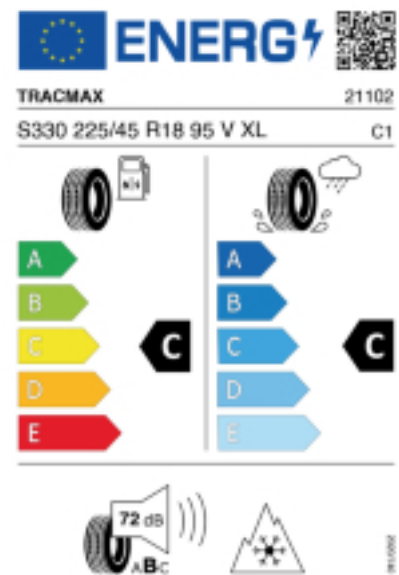

Fax:

E-Mail: office@motorcoparts.at

Abbildung zeigt: TRACMAX X-PRIVILE S330
(Je nach Reifenbreite kann das Profilbild abweichen)

Produktbeschreibung

Eine hohe Anzahl von Lamellen für bestmögliche Haftung auf winterlichen Straßen. Dabei greifen die Gripkanten fest in den Schnee. Breite Längskanäle und pfeilförmiges Profilmuster führen Schneematsch sowie Wasser unter dem Reifen ab und reduzieren so das Aquaplaning Risiko.

Falls nicht mit Auslauf oder DOT 200x (s. Reifen ABC) gekennzeichnet, handelt es sich um einen Reifen aus aktueller Produktion (lt. Reifenhersteller bis max. 5 Jahre 100% Gebrauchswert - eigenschaften / Quelle: BRV).

Reifen-Produktdatenblatt:

https://eprel.ec.europa.eu/fiches/tyres/Fiche_613460_EN.pdf

Link zur EU Datenbank:

<https://eprel.ec.europa.eu/qr/613460>

Reifenlabel

* es handelt sich bei diesem Preis um einen Online-Preis, dieser kann sekundlich variieren!
Gehen Sie auf Nummer sicher und loggen Sie den Preis, indem Sie den Auftrag bei Ihrem Wunschhändler online erteilen (unter Terminvereinbarung).
**Achtung, da der Montageaufwand für Offroad-Reifen variieren kann, handelt es sich hier um einen Ab-Preis. Aufschläge je Aufwand sind möglich!
Ab 18 Zoll können die Montagepreise steigen, da sich der Aufwand für die Montage erhöht!