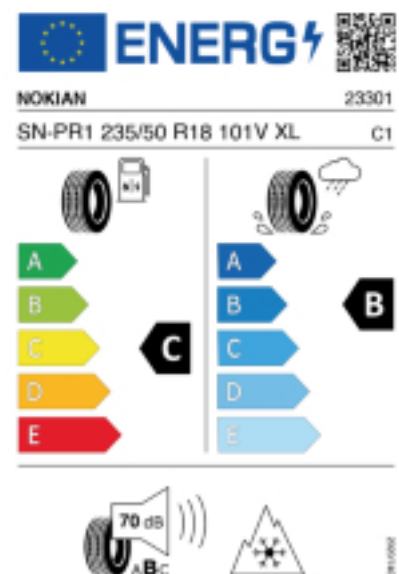

Reifenlabel

* es handelt sich bei diesem Preis um einen Online-Preis, dieser kann sekundlich variieren!
Gehen Sie auf Nummer sicher und loggen Sie den Preis, indem Sie den Auftrag bei Ihrem Wunschhändler online erteilen (unter Terminvereinbarung).
**Achtung, da der Montageaufwand für Offroad-Reifen variieren kann, handelt es sich hier um einen Ab-Preis. Aufschläge je Aufwand sind möglich!
Ab 18 Zoll können die Montagepreise steigen, da sich der Aufwand für die Montage erhöht!