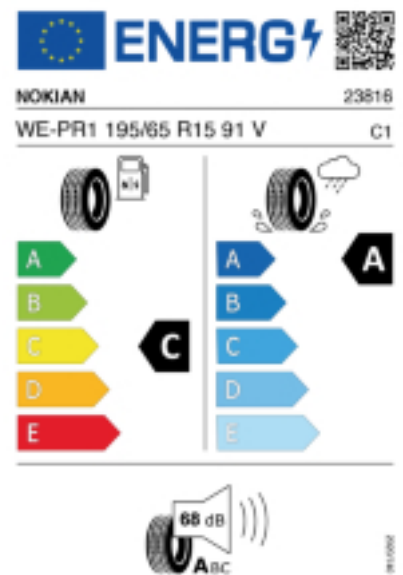

* es handelt sich bei diesem Preis um einen Online-Preis, dieser kann sekundlich variieren!
Gehen Sie auf Nummer sicher und loggen Sie den Preis, indem Sie den Auftrag bei Ihrem Wunschhändler online erteilen (unter Terminvereinbarung).
**Achtung, da der Montageaufwand für Offroad-Reifen variieren kann, handelt es sich hier um einen Ab-Preis. Aufschläge je Aufwand sind möglich!
Ab 18 Zoll können die Montagepreise steigen, da sich der Aufwand für die Montage erhöht!