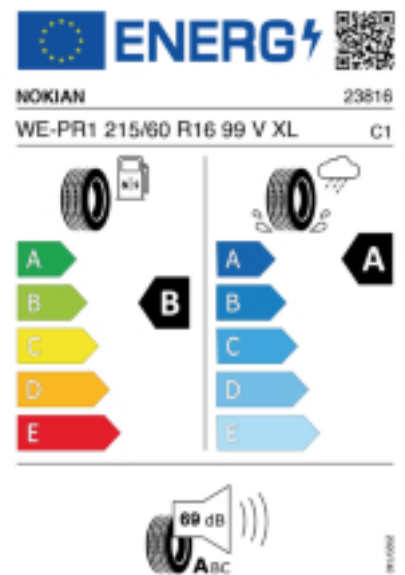

Fax:

E-Mail: office@motorcoparts.at

Abbildung zeigt: NOKIAN WETPROOF 1

(Je nach Reifenbreite kann das Profilbild abweichen)

Produktbeschreibung

SORGENFREIE FAHRT AN REGENTAGEN.

Der Nokian Tyres Wetproof 1 ist der perfekte Begleiter für regnerische Tage und bietet herausragende Sicherheit auf nassen Straßen. Seine herausragenden Merkmale umfassen ein beeindruckendes Nassbremsverhalten und einen starken Schutz gegen Aquaplaning. Dieser Reifen repräsentiert eine ausgezeichnete Kombination aus Fahrkomfort und höchster Sicherheit, ergänzt durch einen niedrigen Rollwiderstand und eine verbesserte Laufleistung. Erleben Sie mit dem Nokian Tyres Wetproof 1 sichere und angenehme Fahrten egal wie nass die Straßen sind.

Quelle : Nokian

Reifenlabel

Falls nicht mit Auslauf oder DOT 200x (s. Reifen ABC) gekennzeichnet, handelt es sich um einen Reifen aus aktueller Produktion (lt.

Reifenhersteller bis max. 5 Jahre 100% Gebrauchswert - eigenschaften / Quelle: BRV).

Reifen-Produktdatenblatt:

https://eprel.ec.europa.eu/fiches/tyres/Fiche_1776651_EN.pdf

Link zur EU Datenbank:

* es handelt sich bei diesem Preis um einen Online-Preis, dieser kann sekundlich variieren!

Gehen Sie auf Nummer sicher und loggen Sie den Preis, indem Sie den Auftrag bei Ihrem Wunschhändler online erteilen (unter Terminvereinbarung).

**Achtung, da der Montageaufwand für Offroad-Reifen variieren kann, handelt es sich hier um einen Ab-Preis. Aufschläge je Aufwand sind möglich!

Ab 18 Zoll können die Montagepreise steigen, da sich der Aufwand für die Montage erhöht!