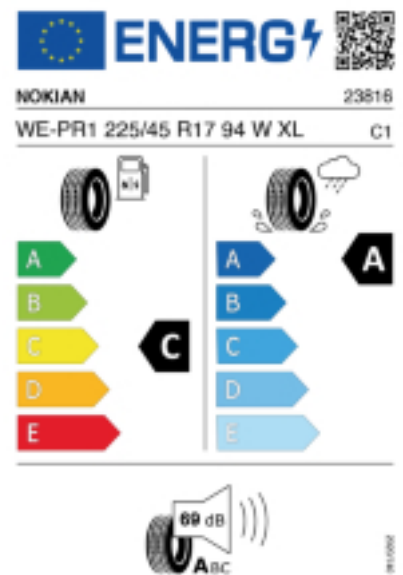

Fax:

E-Mail: office@motorcoparts.at

Abbildung zeigt: NOKIAN WETPROOF 1
(Je nach Reifenbreite kann das Profilbild abweichen)

Produktbeschreibung

SORGENFREIE FAHRT AN REGENTAGEN.

Der Nokian Tyres Wetproof 1 ist der perfekte Begleiter für regnerische Tage und bietet herausragende Sicherheit auf nassen Straßen. Seine herausragenden Merkmale umfassen ein beeindruckendes Nassbremsverhalten und einen starken Schutz gegen Aquaplaning. Dieser Reifen repräsentiert eine ausgezeichnete Kombination aus Fahrkomfort und höchster Sicherheit, ergänzt durch einen niedrigen Rollwiderstand und eine verbesserte Laufleistung. Erleben Sie mit dem Nokian Tyres Wetproof 1 sichere und angenehme Fahrten egal wie nass die Straßen sind.

Quelle : Nokian

Reifenlabel

Falls nicht mit Auslauf oder DOT 200x (s. Reifen ABC) gekennzeichnet, handelt es sich um einen Reifen aus aktueller Produktion (lt. Reifenhersteller bis max. 5 Jahre 100% Gebrauchswert - eigenschaften / Quelle: BRV).

Reifen-Produktdatenblatt:

https://eprel.ec.europa.eu/fiches/tyres/Fiche_1776456_EN.pdf

Link zur EU Datenbank:

* es handelt sich bei diesem Preis um einen Online-Preis, dieser kann sekundlich variieren!

Gehen Sie auf Nummer sicher und loggen Sie den Preis, indem Sie den Auftrag bei Ihrem Wunschhändler online erteilen (unter Terminvereinbarung).

**Achtung, da der Montageaufwand für Offroad-Reifen variieren kann, handelt es sich hier um einen Ab-Preis. Aufschläge je Aufwand sind möglich!

Ab 18 Zoll können die Montagepreise steigen, da sich der Aufwand für die Montage erhöht!