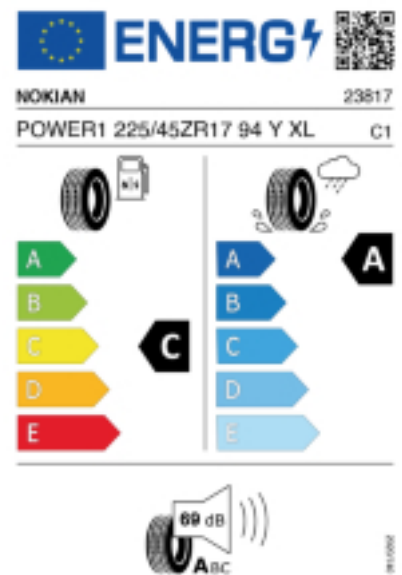

### Reifenlabel

Falls nicht mit Auslauf oder DOT 200x (s. Reifen ABC) gekennzeichnet, handelt es sich um einen Reifen aus aktueller Produktion (lt. Reifenhersteller bis max. 5 Jahre 100% Gebrauchswert - eigenschaften / Quelle: BRV).

Reifen-Produktdatenblatt:

[https://eprel.ec.europa.eu/fiches/tyres/Fiche\\_1779967\\_EN.pdf](https://eprel.ec.europa.eu/fiches/tyres/Fiche_1779967_EN.pdf)

Link zur EU Datenbank:

\* es handelt sich bei diesem Preis um einen Online-Preis, dieser kann sekundlich variieren!  
Gehen Sie auf Nummer sicher und loggen Sie den Preis, indem Sie den Auftrag bei Ihrem Wunschhändler online erteilen (unter Terminvereinbarung).  
\*\*Achtung, da der Montageaufwand für Offroad-Reifen variieren kann, handelt es sich hier um einen Ab-Preis. Aufschläge je Aufwand sind möglich!  
Ab 18 Zoll können die Montagepreise steigen, da sich der Aufwand für die Montage erhöht!