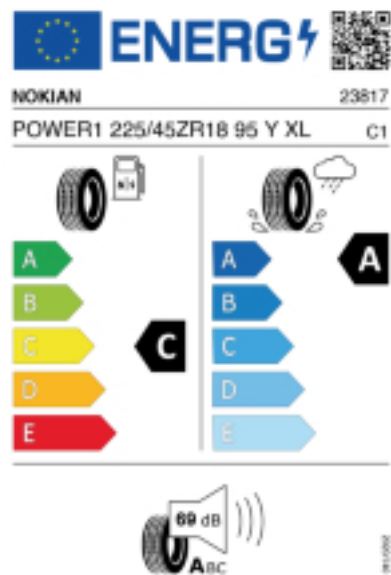

Fax:

E-Mail: office@motorcoparts.at

Abbildung zeigt: NOKIAN POWERPROOF 1
(Je nach Reifenbreite kann das Profilbild abweichen)

Produktbeschreibung

FÜR EIN SORGENFREIES, DYNAMISCHES FAHRERLEBNIS.
Mit dem Nokian Tyres Powerproof 1 erleben Sie ein Fahrerlebnis der Extraklasse, ideal für dynamische Autobahnkurven. Dieser Hochleistungsreifen kombiniert erstklassige Qualität mit einem leichten und komfortablen Fahrgefühl. Sein äußerst stabiles Handling und das präzise Lenkverhalten schenken Fahrern von Hochleistungsfahrzeugen das entscheidende Gefühl von Präzision und Kontrolle. Sportlich und leistungsstark, bietet der Powerproof 1 zudem zuverlässigen Schutz gegen Aquaplaning.

Quelle : Nokian

Reifenlabel

Falls nicht mit Auslauf oder DOT 200x (s. Reifen ABC) gekennzeichnet, handelt es sich um einen Reifen aus aktueller Produktion (lt. Reifenhersteller bis max. 5 Jahre 100% Gebrauchswert - eigenschaften / Quelle: BRV).

Reifen-Produktdatenblatt:

https://eprel.ec.europa.eu/fiches/tyres/Fiche_1781152_EN.pdf

Link zur EU Datenbank:

* es handelt sich bei diesem Preis um einen Online-Preis, dieser kann sekundlich variieren!
Gehen Sie auf Nummer sicher und loggen Sie den Preis, indem Sie den Auftrag bei Ihrem Wunschhändler online erteilen (unter Terminvereinbarung).
**Achtung, da der Montageaufwand für Offroad-Reifen variieren kann, handelt es sich hier um einen Ab-Preis. Aufschläge je Aufwand sind möglich!
Ab 18 Zoll können die Montagepreise steigen, da sich der Aufwand für die Montage erhöht!