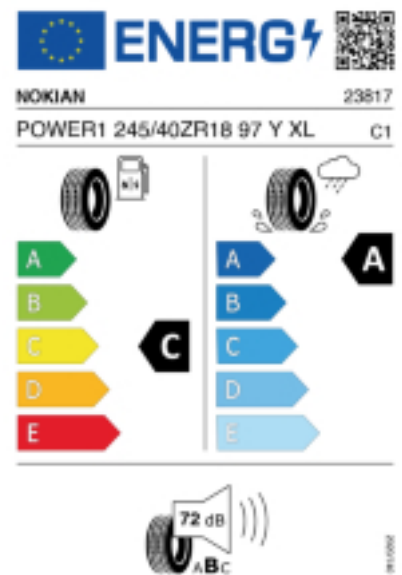

* es handelt sich bei diesem Preis um einen Online-Preis, dieser kann sekundlich variieren!
Gehen Sie auf Nummer sicher und loggen Sie den Preis, indem Sie den Auftrag bei Ihrem Wunschhändler online erteilen (unter Terminvereinbarung).
**Achtung, da der Montageaufwand für Offroad-Reifen variieren kann, handelt es sich hier um einen Ab-Preis. Aufschläge je Aufwand sind möglich!
Ab 18 Zoll können die Montagepreise steigen, da sich der Aufwand für die Montage erhöht!