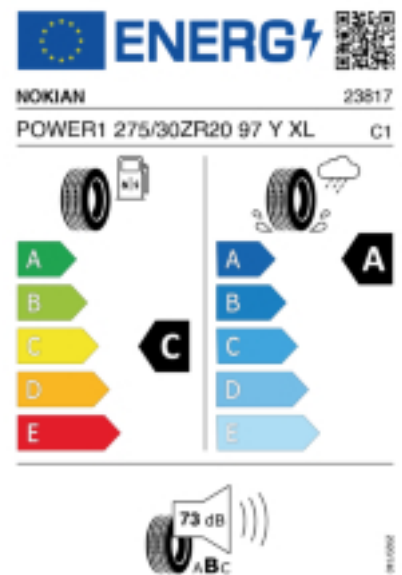

### Reifenlabel

Falls nicht mit Auslauf oder DOT 200x (s. Reifen ABC) gekennzeichnet, handelt es sich um einen Reifen aus aktueller Produktion (lt. Reifenhersteller bis max. 5 Jahre 100% Gebrauchswert - eigenschaften / Quelle: BRV).

Reifen-Produktdatenblatt:

[https://eprel.ec.europa.eu/fiches/tyres/Fiche\\_1778177\\_EN.pdf](https://eprel.ec.europa.eu/fiches/tyres/Fiche_1778177_EN.pdf)

Link zur EU Datenbank:

\* es handelt sich bei diesem Preis um einen Online-Preis, dieser kann sekundlich variieren!  
Gehen Sie auf Nummer sicher und loggen Sie den Preis, indem Sie den Auftrag bei Ihrem Wunschhändler online erteilen (unter Terminvereinbarung).  
\*\*Achtung, da der Montageaufwand für Offroad-Reifen variieren kann, handelt es sich hier um einen Ab-Preis. Aufschläge je Aufwand sind möglich!  
Ab 18 Zoll können die Montagepreise steigen, da sich der Aufwand für die Montage erhöht!