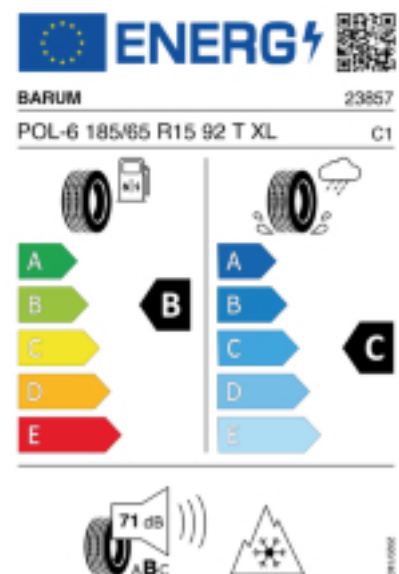

Fax:

E-Mail: office@motorcoparts.at

Abbildung zeigt: BARUM POLARIS 6

(Je nach Reifenbreite kann das Profilbild abweichen)

Produktbeschreibung

Der Polaris 6 hat ein V-Profil mit Sinus- und Zick-Zack-Lamellen das für mehr Grip auf Schnee sorgt. Die hochwertige Gummimischung sorgt für eine gleichmäßige Abnutzung des Reifens. Durch die optimierte Druckverteilung auf der Reifenoberfläche wird der Abrieb gleichmäßig gestaltet, was die Lebensdauer verlängert.

Falls nicht mit Auslauf oder DOT 200x (s. Reifen ABC) gekennzeichnet, handelt es sich um einen Reifen aus aktueller Produktion (lt. Reifenhersteller bis max. 5 Jahre 100% Gebrauchswert - eigenschaften / Quelle: BRV).

Reifen-Produktdatenblatt:

https://eprel.ec.europa.eu/fiches/tyres/Fiche_1558945_EN.pdf

Link zur EU Datenbank:

<https://eprel.ec.europa.eu/qr/1558945>

Reifenlabel

* es handelt sich bei diesem Preis um einen Online-Preis, dieser kann sekundlich variieren!