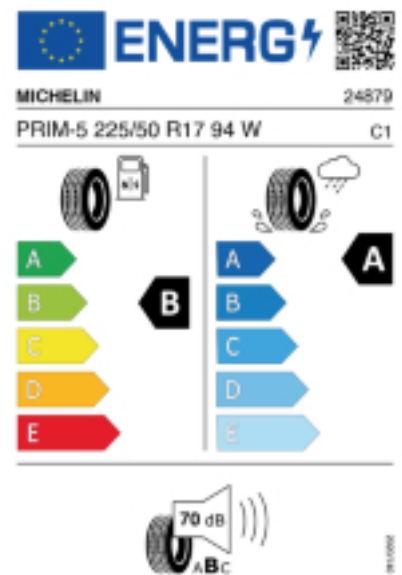

Fax:

E-Mail: office@motorcoparts.at

Abbildung zeigt: MICHELIN PRIMACY 5
(Je nach Reifenbreite kann das Profilbild abweichen)

Produktbeschreibung

Zuverlässigkeit, die Sie begleitet – Kilometer für Kilometer.
Wählen Sie zuverlässige, langlebige Performance und genießen Sie ein sorgenfreies Fahrgefühl – auf jeder Strecke.
MICHELIN Sommerreifen für sicheres Ankommen auch bei wenig Restprofil.
Zuverlässige Performance auf nassen Straßen auch in gefahrenem Zustand.
Erstaunliche Langlebigkeit.
Auch für Elektroautos oder Hybride geeignet.

Quelle : Michelin

Reifenlabel

Falls nicht mit Auslauf oder DOT 200x (s. Reifen ABC) gekennzeichnet, handelt es sich um einen Reifen aus aktueller Produktion (lt. Reifenhersteller bis max. 5 Jahre 100% Gebrauchswert - eigenschaften / Quelle: BRV).

Reifen-Produktdatenblatt:
https://eprel.ec.europa.eu/fiches/tyres/Fiche_2120239_EN.pdf

Link zur EU Datenbank:

* es handelt sich bei diesem Preis um einen Online-Preis, dieser kann sekundlich variieren!
Gehen Sie auf Nummer sicher und loggen Sie den Preis, indem Sie den Auftrag bei Ihrem Wunschhändler online erteilen (unter Terminvereinbarung).
**Achtung, da der Montageaufwand für Offroad-Reifen variieren kann, handelt es sich hier um einen Ab-Preis. Aufschläge je Aufwand sind möglich!
Ab 18 Zoll können die Montagepreise steigen, da sich der Aufwand für die Montage erhöht!