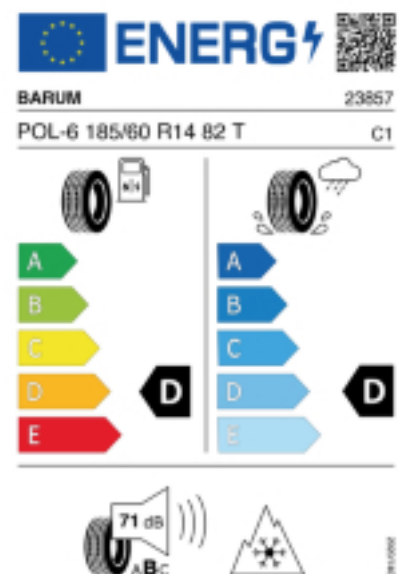

Fax:

E-Mail: office@motorcoparts.at

Abbildung zeigt: BARUM POLARIS 6
(Je nach Reifenbreite kann das Profilbild abweichen)

Produktbeschreibung

Der Polaris 6 hat ein V-Profil mit Sinus- und Zick-Zack-Lamellen das für mehr Grip auf Schnee sorgt. Die hochwertige Gummimischung sorgt für eine gleichmäßige Abnutzung des Reifens. Durch die optimierte Druckverteilung auf der Reifenoberfläche wird der Abrieb gleichmäßig gestaltet, was die Lebensdauer verlängert.

Falls nicht mit Auslauf oder DOT 200x (s. Reifen ABC) gekennzeichnet, handelt es sich um einen Reifen aus aktueller Produktion (lt. Reifenhersteller bis max. 5 Jahre 100% Gebrauchswert - eigenschaften / Quelle: BRV).

Reifen-Produktdatenblatt:

https://eprel.ec.europa.eu/fiches/tyres/Fiche_1945830_EN.pdf

Link zur EU Datenbank:

<https://eprel.ec.europa.eu/screen/product/tyres/1945830>

Reifenlabel

* es handelt sich bei diesem Preis um einen Online-Preis, dieser kann sekundlich variieren!