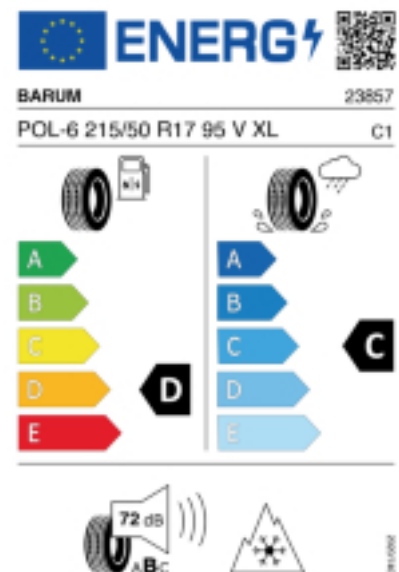

Fax:

E-Mail: office@motorcoparts.at

Abbildung zeigt: BARUM POLARIS 6
(Je nach Reifenbreite kann das Profilbild abweichen)

Produktbeschreibung

Der Polaris 6 hat ein V-Profil mit Sinus- und Zick-Zack-Lamellen das für mehr Grip auf Schnee sorgt. Die hochwertige Gummimischung sorgt für eine gleichmäßige Abnutzung des Reifens. Durch die optimierte Druckverteilung auf der Reifenoberfläche wird der Abrieb gleichmäßig gestaltet, was die Lebensdauer verlängert.

Falls nicht mit Auslauf oder DOT 200x (s. Reifen ABC) gekennzeichnet, handelt es sich um einen Reifen aus aktueller Produktion (lt. Reifenhersteller bis max. 5 Jahre 100% Gebrauchswert - eigenschaften / Quelle: BRV).

Reifen-Produktdatenblatt:

https://eprel.ec.europa.eu/fiches/tyres/Fiche_1561282_EN.pdf

Link zur EU Datenbank:

<https://eprel.ec.europa.eu/qr/1561282>

Reifenlabel

* es handelt sich bei diesem Preis um einen Online-Preis, dieser kann sekundlich variieren!
Gehen Sie auf Nummer sicher und loggen Sie den Preis, indem Sie den Auftrag bei Ihrem Wunschhändler online erteilen (unter Terminvereinbarung).
**Achtung, da der Montageaufwand für Offroad-Reifen variieren kann, handelt es sich hier um einen Ab-Preis. Aufschläge je Aufwand sind möglich!
Ab 18 Zoll können die Montagepreise steigen, da sich der Aufwand für die Montage erhöht!