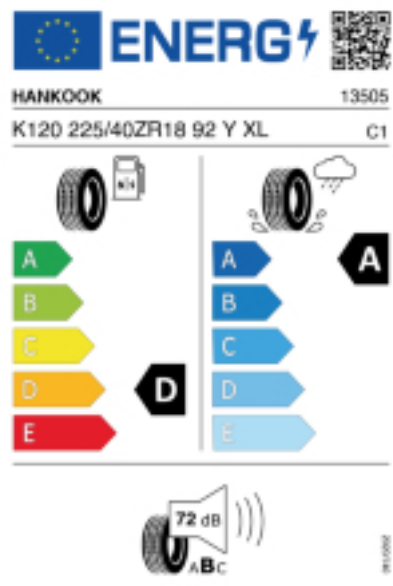

Reifen-Produktdatenblatt:
<https://eprel.ec.europa.eu/fiches/tyres/Fiche_635527_EN.pdf>

Link zur EU Datenbank:
<https://eprel.ec.europa.eu/qr/635527>

* es handelt sich bei diesem Preis um einen Online-Preis, dieser kann sekundlich variieren!
Gehen Sie auf Nummer sicher und loggen Sie den Preis, indem Sie den Auftrag bei Ihrem Wunschhändler online erteilen (unter Terminvereinbarung).
**Achtung, da der Montageaufwand für Offroad-Reifen variieren kann, handelt es sich hier um einen Ab-Preis. Aufschläge je Aufwand sind möglich!
Ab 18 Zoll können die Montagepreise steigen, da sich der Aufwand für die Montage erhöht!