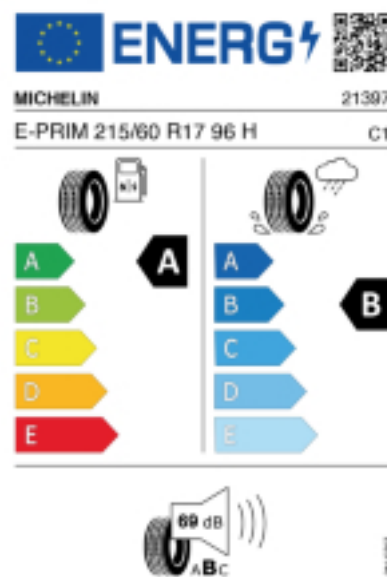

Quelle : Michelin

Falls nicht mit Auslauf oder DOT 200x (s. Reifen ABC) gekennzeichnet, handelt es sich um einen Reifen aus aktueller Produktion (lt. Reifenhersteller bis max. 5 Jahre 100% Gebrauchswert - eigenschaften / Quelle: BRV).

Reifen-Produktdatenblatt:

https://eprel.ec.europa.eu/fiches/tyres/Fiche_412158_EN.pdf

Link zur EU Datenbank:

<https://eprel.ec.europa.eu/qr/412158>

Reifenlabel

* es handelt sich bei diesem Preis um einen Online-Preis, dieser kann sekundlich variieren!
Gehen Sie auf Nummer sicher und loggen Sie den Preis, indem Sie den Auftrag bei Ihrem Wunschhändler online erteilen (unter Terminvereinbarung).
**Achtung, da der Montageaufwand für Offroad-Reifen variieren kann, handelt es sich hier um einen Ab-Preis. Aufschläge je Aufwand sind möglich!
Ab 18 Zoll können die Montagepreise steigen, da sich der Aufwand für die Montage erhöht!