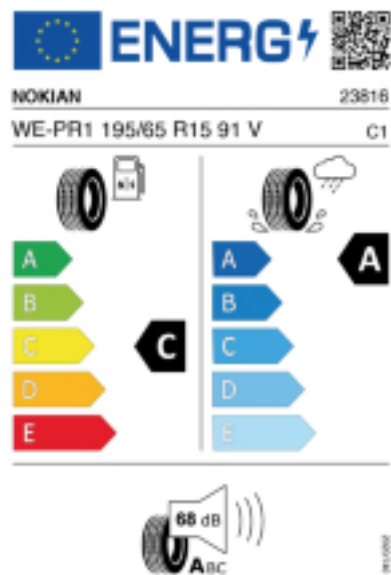

Quelle : Nokian

Reifenlabel

Falls nicht mit Auslauf oder DOT 200x (s. Reifen ABC) gekennzeichnet, handelt es sich um einen Reifen aus aktueller Produktion (lt.

Reifenhersteller bis max. 5 Jahre 100% Gebrauchswert - eigenschaften / Quelle: BRV).

Reifen-Produktdatenblatt:

https://eprel.ec.europa.eu/fiches/tyres/Fiche_1819159_EN.pdf

Link zur EU Datenbank:

* es handelt sich bei diesem Preis um einen Online-Preis, dieser kann sekundlich variieren!

Gehen Sie auf Nummer sicher und loggen Sie den Preis, indem Sie den Auftrag bei Ihrem Wunschhändler online erteilen (unter Terminvereinbarung).

**Achtung, da der Montageaufwand für Offroad-Reifen variieren kann, handelt es sich hier um einen Ab-Preis. Aufschläge je Aufwand sind möglich!

Ab 18 Zoll können die Montagepreise steigen, da sich der Aufwand für die Montage erhöht!