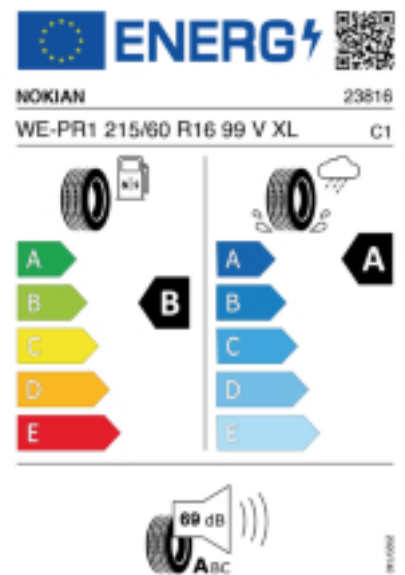

Fax:

E-Mail: office@smartbox12.at

Abbildung zeigt: NOKIAN WETPROOF 1
(Je nach Reifenbreite kann das Profilbild abweichen)

Produktbeschreibung

SORGENFREIE FAHRT AN REGENTAGEN.

Der Nokian Tyres Wetproof 1 ist der perfekte Begleiter für regnerische Tage und bietet herausragende Sicherheit auf nassen Straßen. Seine herausragenden Merkmale umfassen ein beeindruckendes Nassbremsverhalten und einen starken Schutz gegen Aquaplaning. Dieser Reifen repräsentiert eine ausgezeichnete Kombination aus Fahrkomfort und höchster Sicherheit, ergänzt durch einen niedrigen Rollwiderstand und eine verbesserte Laufleistung. Erleben Sie mit dem Nokian Tyres Wetproof 1 sichere und angenehme Fahrten egal wie nass die Straßen sind.

Quelle : Nokian

Reifenlabel

Falls nicht mit Auslauf oder DOT 200x (s. Reifen ABC) gekennzeichnet, handelt es sich um einen Reifen aus aktueller Produktion (lt. Reifenhersteller bis max. 5 Jahre 100% Gebrauchswert - eigenschaften / Quelle: BRV).

Reifen-Produktdatenblatt:

https://eprel.ec.europa.eu/fiches/tyres/Fiche_1776651_EN.pdf

Link zur EU Datenbank:

* es handelt sich bei diesem Preis um einen Online-Preis, dieser kann sekundlich variieren!
Gehen Sie auf Nummer sicher und loggen Sie den Preis, indem Sie den Auftrag bei Ihrem Wunschhändler online erteilen (unter Terminvereinbarung).
**Achtung, da der Montageaufwand für Offroad-Reifen variieren kann, handelt es sich hier um einen Ab-Preis. Aufschläge je Aufwand sind möglich!
Ab 18 Zoll können die Montagepreise steigen, da sich der Aufwand für die Montage erhöht!