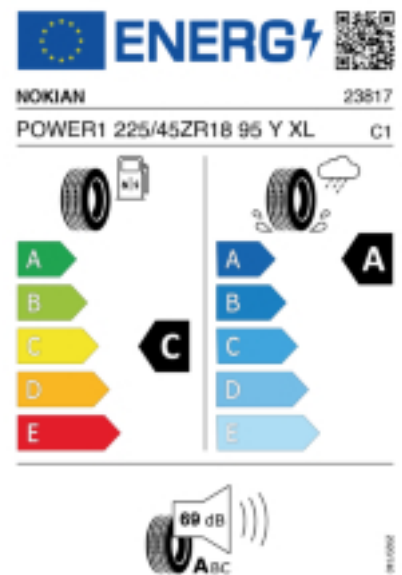

## Reifenlabel

Falls nicht mit Auslauf oder DOT 200x (s. Reifen ABC) gekennzeichnet, handelt es sich um einen Reifen aus aktueller Produktion (lt. Reifenhersteller bis max. 5 Jahre 100% Gebrauchswert - eigenschaften / Quelle: BRV).

Reifen-Produktdatenblatt:

[https://eprel.ec.europa.eu/fiches/tyres/Fiche\\_1781152\\_EN.pdf](https://eprel.ec.europa.eu/fiches/tyres/Fiche_1781152_EN.pdf)

Link zur EU Datenbank:

\* es handelt sich bei diesem Preis um einen Online-Preis, dieser kann sekundlich variieren!  
Gehen Sie auf Nummer sicher und loggen Sie den Preis, indem Sie den Auftrag bei Ihrem Wunschhändler online erteilen (unter Terminvereinbarung).  
\*\*Achtung, da der Montageaufwand für Offroad-Reifen variieren kann, handelt es sich hier um einen Ab-Preis. Aufschläge je Aufwand sind möglich!  
Ab 18 Zoll können die Montagepreise steigen, da sich der Aufwand für die Montage erhöht!