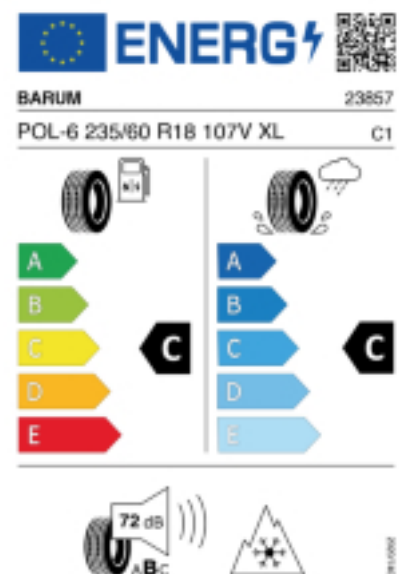

Fax:

E-Mail: office@smartbox12.at

Abbildung zeigt: BARUM POLARIS 6
(Je nach Reifenbreite kann das Profilbild abweichen)

Produktbeschreibung

Der Polaris 6 hat ein V-Profil mit Sinus- und Zick-Zack-Lamellen das für mehr Grip auf Schnee sorgt. Die hochwertige Gummimischung sorgt für eine gleichmäßige Abnutzung des Reifens. Durch die optimierte Druckverteilung auf der Reifenoberfläche wird der Abrieb gleichmäßig gestaltet, was die Lebensdauer verlängert.

Falls nicht mit Auslauf oder DOT 200x (s. Reifen ABC) gekennzeichnet, handelt es sich um einen Reifen aus aktueller Produktion (lt. Reifenhersteller bis max. 5 Jahre 100% Gebrauchswert - eigenschaften / Quelle: BRV).

Reifen-Produktdatenblatt:

https://eprel.ec.europa.eu/fiches/tyres/Fiche_1558928_EN.pdf

Link zur EU Datenbank:

<https://eprel.ec.europa.eu/qr/1558928>

Reifenlabel

* es handelt sich bei diesem Preis um einen Online-Preis, dieser kann sekundlich variieren!