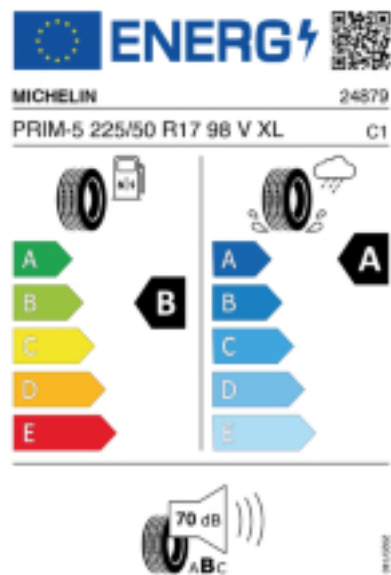

Quelle : Michelin

Reifenlabel

Falls nicht mit Auslauf oder DOT 200x (s. Reifen ABC) gekennzeichnet, handelt es sich um einen Reifen aus aktueller Produktion (lt. Reifenhersteller bis max. 5 Jahre 100% Gebrauchswert - eigenschaften / Quelle: BRV).

Reifen-Produktdatenblatt:

https://eprel.ec.europa.eu/fiches/tyres/Fiche_2090963_EN.pdf

Link zur EU Datenbank:

* es handelt sich bei diesem Preis um einen Online-Preis, dieser kann sekundlich variieren!
Gehen Sie auf Nummer sicher und loggen Sie den Preis, indem Sie den Auftrag bei Ihrem Wunschhändler online erteilen (unter Terminvereinbarung).
**Achtung, da der Montageaufwand für Offroad-Reifen variieren kann, handelt es sich hier um einen Ab-Preis. Aufschläge je Aufwand sind möglich!
Ab 18 Zoll können die Montagepreise steigen, da sich der Aufwand für die Montage erhöht!