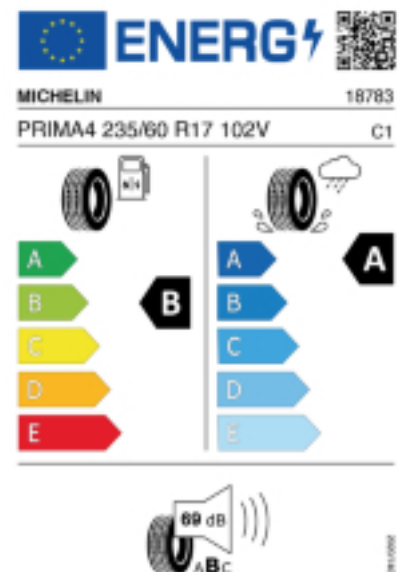

Fax:

E-Mail: office@kfz-tosak.at

Abbildung zeigt: MICHELIN PRIMACY 4
(Je nach Reifenbreite kann das Profilbild abweichen)

Produktbeschreibung

KOMPROMISSLOS SICHER, AUCH BEI WENIG RESTPROFIL.

Falls nicht mit Auslauf oder DOT 200x (s. Reifen ABC) gekennzeichnet, handelt es sich um einen Reifen aus aktueller Produktion (lt. Reifenhersteller bis max. 5 Jahre 100% Gebrauchswert - eigenschaften / Quelle: BRV).

Reifen-Produktdatenblatt:

https://eprel.ec.europa.eu/fiches/tyres/Fiche_411727_EN.pdf

Link zur EU Datenbank:

<https://eprel.ec.europa.eu/qr/411727>

Reifenlabel

* es handelt sich bei diesem Preis um einen Online-Preis, dieser kann sekundlich variieren!
Gehen Sie auf Nummer sicher und loggen Sie den Preis, indem Sie den Auftrag bei Ihrem Wunschhändler online erteilen (unter Terminvereinbarung).
**Achtung, da der Montageaufwand für Offroad-Reifen variieren kann, handelt es sich hier um einen Ab-Preis. Aufschläge je Aufwand sind möglich!
Ab 18 Zoll können die Montagepreise steigen, da sich der Aufwand für die Montage erhöht!