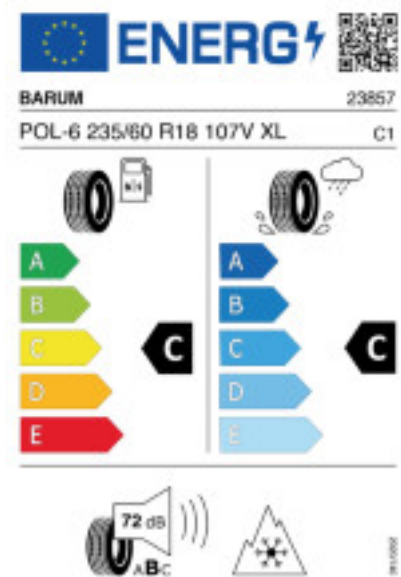

Reifenlabel

* es handelt sich bei diesem Preis um einen Online-Preis, dieser kann sekundlich variieren!

Gehen Sie auf Nummer sicher und loggen Sie den Preis, indem Sie den Auftrag bei Ihrem Wunschhändler online erteilen (unter Terminvereinbarung).

**Achtung, da der Montageaufwand für Offroad-Reifen variieren kann, handelt es sich hier um einen Ab-Preis. Aufschläge je Aufwand sind möglich!

Ab 18 Zoll können die Montagepreise steigen, da sich der Aufwand für die Montage erhöht!