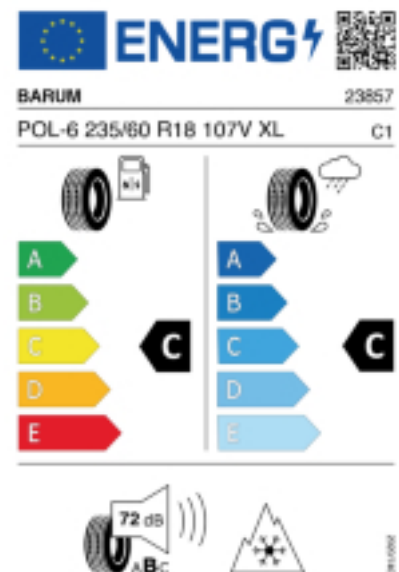

Reifenlabel

* es handelt sich bei diesem Preis um einen Online-Preis, dieser kann sekundlich variieren!

Gehen Sie auf Nummer sicher und loggen Sie den Preis, indem Sie den Auftrag bei Ihrem Wunschhändler online erteilen (unter Terminvereinbarung).

**Achtung, da der Montageaufwand für Offroad-Reifen variieren kann, handelt es sich hier um einen Ab-Preis. Aufschläge je Aufwand sind möglich!

Ab 18 Zoll können die Montagepreise steigen, da sich der Aufwand für die Montage erhöht!