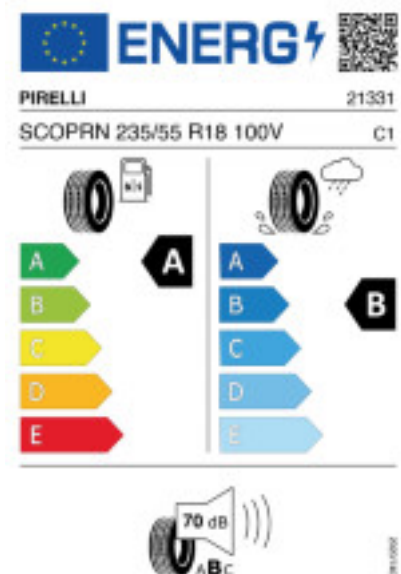

Reifenlabel

* es handelt sich bei diesem Preis um einen Online-Preis, dieser kann sekundlich variieren!

Gehen Sie auf Nummer sicher und loggen Sie den Preis, indem Sie den Auftrag bei Ihrem Wunschhändler online erteilen (unter Terminvereinbarung).

**Achtung, da der Montageaufwand für Offroad-Reifen variieren kann, handelt es sich hier um einen Ab-Preis. Aufschläge je Aufwand sind möglich!

Ab 18 Zoll können die Montagepreise steigen, da sich der Aufwand für die Montage erhöht!