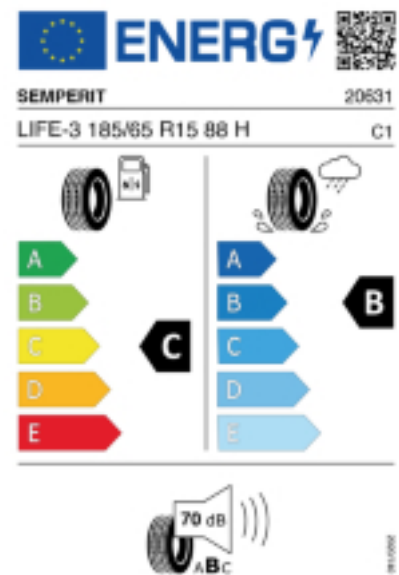

Abbildung zeigt: SEMPERIT SPEED-LIFE 3
(Je nach Reifenbreite kann das Profilbild abweichen)

Produktbeschreibung

Präzises Handling auf trockener Fahrbahn.
Die hohe Profilsteifigkeit und eine stabile Konstruktion der Außenschulter sorgen für präzises Lenkverhalten und hohe Fahrstabilität, insbesondere in Kurven.

(Quelle:
[https://www.semperit.com/de/de/car/tyres/speed-life-3/?searchMode=sbs& widthMM=215&aspectRatio=55&rimDiameterInch=16&seasonAllSeason3PMSF=Summer](https://www.semperit.com/de/de/car/tyres/speed-life-3/?searchMode=sbs&widthMM=215&aspectRatio=55&rimDiameterInch=16&seasonAllSeason3PMSF=Summer))

Falls nicht mit Auslauf oder DOT 200x (s. Reifen ABC) gekennzeichnet, handelt es sich um einen Reifen aus aktueller Produktion (lt. Reifenhersteller bis max. 5 Jahre 100% Gebrauchswert - eigenschaften / Quelle: BRV).

Reifen-Produktdatenblatt:
https://eprel.ec.europa.eu/fiches/tyres/Fiche_492816_EN.pdf

Link zur EU Datenbank:
<https://eprel.ec.europa.eu/qr/492816>

Reifenlabel

* es handelt sich bei diesem Preis um einen Online-Preis, dieser kann sekundlich variieren!
Gehen Sie auf Nummer sicher und loggen Sie den Preis, indem Sie den Auftrag bei Ihrem Wunschhändler online erteilen (unter Terminvereinbarung).
**Achtung, da der Montageaufwand für Offroad-Reifen variieren kann, handelt es sich hier um einen Ab-Preis. Aufschläge je Aufwand sind möglich!
Ab 18 Zoll können die Montagepreise steigen, da sich der Aufwand für die Montage erhöht!