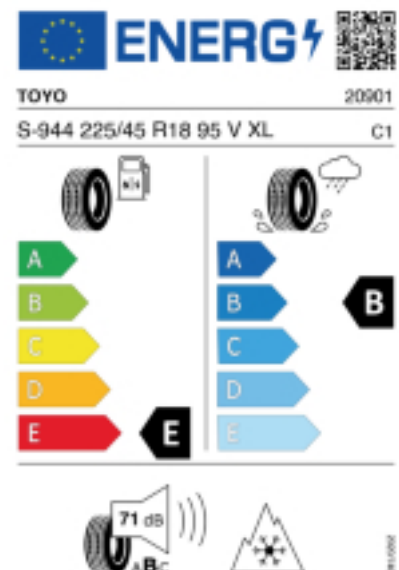

Abbildung zeigt: TOYO OBSERVE S944
(Je nach Reifenbreite kann das Profilbild abweichen)

Produktbeschreibung

Der Observe S944 ist unser neuester Reifen, der von der Nano Balance Technology von Toyo Tires profitiert. Völlig neue Materialien, Konstruktionen und Mischungen bieten ein sicheres und komfortables Fahrverhalten – auch wenn das Wetter umschlägt.

Falls nicht mit Auslauf oder DOT 200x (s. Reifen ABC) gekennzeichnet, handelt es sich um einen Reifen aus aktueller Produktion (lt. Reifenhersteller bis max. 5 Jahre 100% Gebrauchswert - eigenschaften / Quelle: BRV).

Reifen-Produktdatenblatt:

https://eprel.ec.europa.eu/fiches/tyres/Fiche_599832_EN.pdf

Link zur EU Datenbank:

<https://eprel.ec.europa.eu/qr/599832>

Reifenlabel

* es handelt sich bei diesem Preis um einen Online-Preis, dieser kann sekundlich variieren!
Gehen Sie auf Nummer sicher und loggen Sie den Preis, indem Sie den Auftrag bei Ihrem Wunschhändler online erteilen (unter Terminvereinbarung).
**Achtung, da der Montageaufwand für Offroad-Reifen variieren kann, handelt es sich hier um einen Ab-Preis. Aufschläge je Aufwand sind möglich!
Ab 18 Zoll können die Montagepreise steigen, da sich der Aufwand für die Montage erhöht!