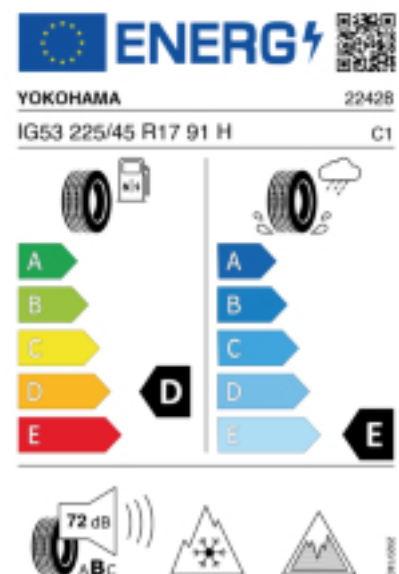

Abbildung zeigt: YOKOHAMA IG53 ICE GUARD
(Je nach Reifenbreite kann das Profilbild abweichen)

Produktbeschreibung

Der iG53 ist ein spikeloser Winterreifen mit fortschrittlicher Technologie und innovativem Profildesign, der für Spitzenleistungen auf Eis und Schnee entwickelt wurde, damit Sie auch die schlimmsten Winterbedingungen sicher meistern können.

Quelle: Yokohama

Falls nicht mit Auslauf oder DOT 200x (s. Reifen ABC) gekennzeichnet, handelt es sich um einen Reifen aus aktueller Produktion (lt. Reifenhersteller bis max. 5 Jahre 100% Gebrauchswert - eigenschaften / Quelle: BRV).

Reifen-Produktdatenblatt:

https://eprel.ec.europa.eu/fiches/tyres/Fiche_638897_EN.pdf

Link zur EU Datenbank:

<https://eprel.ec.europa.eu/qr/638897>

Reifenlabel

* es handelt sich bei diesem Preis um einen Online-Preis, dieser kann sekundlich variieren!