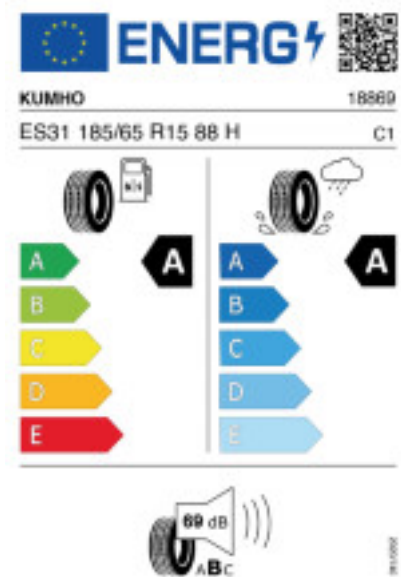

Fax:

E-Mail: info@blitzstaplerservice.at

Abbildung zeigt: KUMHO ES31 ECOWING
(Je nach Reifenbreite kann das Profilbild abweichen)

Produktbeschreibung

Falls nicht mit Auslauf oder DOT 200x (s. Reifen ABC) gekennzeichnet, handelt es sich um einen Reifen aus aktueller Produktion (lt. Reifenhersteller bis max. 5 Jahre 100% Gebrauchswert - eigenschaften / Quelle: BRV).

Reifen-Produktdatenblatt:
https://eprel.ec.europa.eu/fiches/tyres/Fiche_437288_EN.pdf

Link zur EU Datenbank:
<https://eprel.ec.europa.eu/qr/437288>

Reifenlabel

* es handelt sich bei diesem Preis um einen Online-Preis, dieser kann sekundlich variieren!
Gehen Sie auf Nummer sicher und loggen Sie den Preis, indem Sie den Auftrag bei Ihrem Wunschhändler online erteilen (unter Terminvereinbarung).
**Achtung, da der Montageaufwand für Offroad-Reifen variieren kann, handelt es sich hier um einen Ab-Preis. Aufschläge je Aufwand sind möglich!
Ab 18 Zoll können die Montagepreise steigen, da sich der Aufwand für die Montage erhöht!