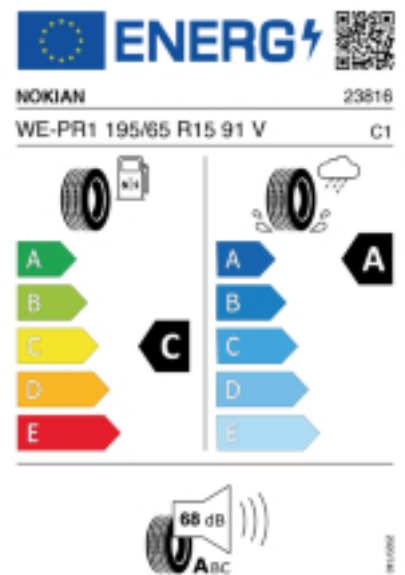

* es handelt sich bei diesem Preis um einen Online-Preis, dieser kann sekundlich variieren!
Gehen Sie auf Nummer sicher und loggen Sie den Preis, indem Sie den Auftrag bei Ihrem Wunschhändler online erteilen (unter Terminvereinbarung).
**Achtung, da der Montageaufwand für Offroad-Reifen variieren kann, handelt es sich hier um einen Ab-Preis. Aufschläge je Aufwand sind möglich!
Ab 18 Zoll können die Montagepreise steigen, da sich der Aufwand für die Montage erhöht!