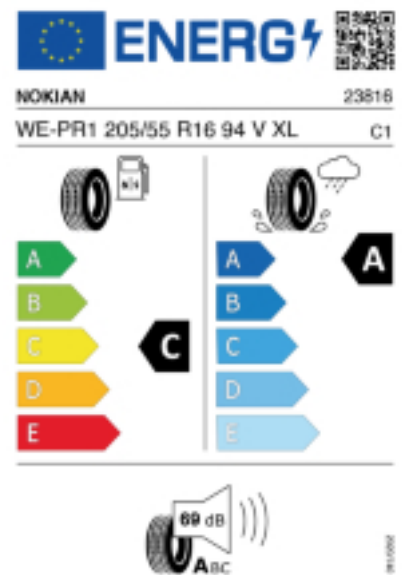

Fax:

E-Mail: info@blitzstaplerservice.at

Abbildung zeigt: NOKIAN WETPROOF 1
(Je nach Reifenbreite kann das Profilbild abweichen)

Produktbeschreibung

SORGENFREIE FAHRT AN REGENTAGEN.

Der Nokian Tyres Wetproof 1 ist der perfekte Begleiter für regnerische Tage und bietet herausragende Sicherheit auf nassen Straßen. Seine herausragenden Merkmale umfassen ein beeindruckendes Nassbremsverhalten und einen starken Schutz gegen Aquaplaning. Dieser Reifen repräsentiert eine ausgezeichnete Kombination aus Fahrkomfort und höchster Sicherheit, ergänzt durch einen niedrigen Rollwiderstand und eine verbesserte Laufleistung. Erleben Sie mit dem Nokian Tyres Wetproof 1 sichere und angenehme Fahrten egal wie nass die Straßen sind.

Quelle : Nokian

Reifenlabel

Falls nicht mit Auslauf oder DOT 200x (s. Reifen ABC) gekennzeichnet, handelt es sich um einen Reifen aus aktueller Produktion (lt. Reifenhersteller bis max. 5 Jahre 100% Gebrauchswert - eigenschaften / Quelle: BRV).

Reifen-Produktdatenblatt:

https://eprel.ec.europa.eu/fiches/tyres/Fiche_1776616_EN.pdf

Link zur EU Datenbank:

* es handelt sich bei diesem Preis um einen Online-Preis, dieser kann sekundlich variieren!
Gehen Sie auf Nummer sicher und loggen Sie den Preis, indem Sie den Auftrag bei Ihrem Wunschhändler online erteilen (unter Terminvereinbarung).
**Achtung, da der Montageaufwand für Offroad-Reifen variieren kann, handelt es sich hier um einen Ab-Preis. Aufschläge je Aufwand sind möglich!
Ab 18 Zoll können die Montagepreise steigen, da sich der Aufwand für die Montage erhöht!