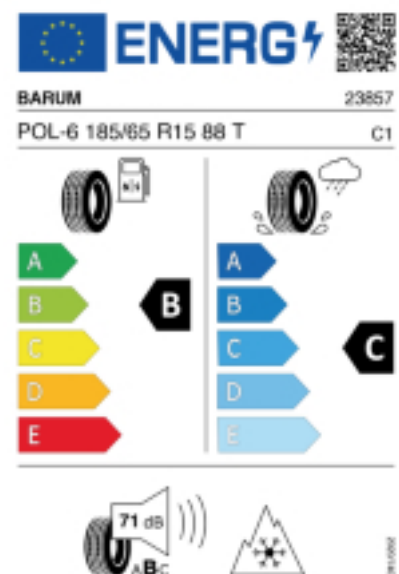

Falls nicht mit Auslauf oder DOT 200x (s. Reifen ABC) gekennzeichnet, handelt es sich um einen Reifen aus aktueller Produktion (lt. Reifenhersteller bis max. 5 Jahre 100% Gebrauchswert - eigenschaften / Quelle: BRV).

Reifen-Produktdatenblatt:

https://eprel.ec.europa.eu/fiches/tyres/Fiche_1558940_EN.pdf

Link zur EU Datenbank:

<https://eprel.ec.europa.eu/screen/product/tyres/1558940>

Reifenlabel

* es handelt sich bei diesem Preis um einen Online-Preis, dieser kann sekundlich variieren!