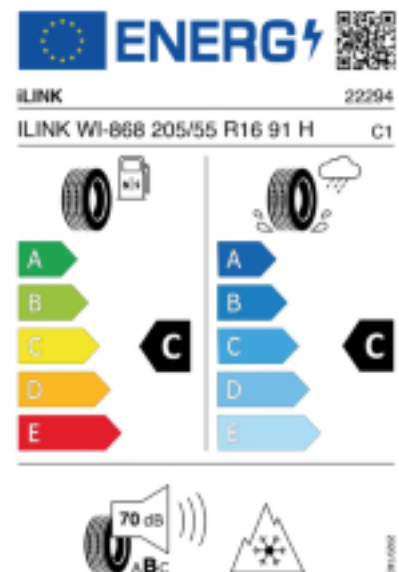

Reifenlabel

* es handelt sich bei diesem Preis um einen Online-Preis, dieser kann sekundlich variieren!

Gehen Sie auf Nummer sicher und loggen Sie den Preis, indem Sie den Auftrag bei Ihrem Wunschhändler online erteilen (unter Terminvereinbarung).

**Achtung, da der Montageaufwand für Offroad-Reifen variieren kann, handelt es sich hier um einen Ab-Preis. Aufschläge je Aufwand sind möglich!

Ab 18 Zoll können die Montagepreise steigen, da sich der Aufwand für die Montage erhöht!