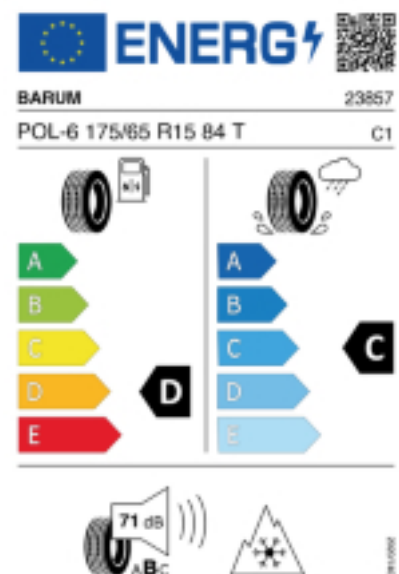

Fax:

E-Mail: info@blitzstaplerservice.at

Abbildung zeigt:BARUM POLARIS 6
(Je nach Reifenbreite kann das Profilbild abweichen)

Produktbeschreibung

Der Polaris 6 hat ein V-Profil mit Sinus- und Zick-Zack-Lamellen das für mehr Grip auf Schnee sorgt. Die hochwertige Gummimischung sorgt für eine gleichmäßige Abnutzung des Reifens. Durch die optimierte Druckverteilung auf der Reifenoberfläche wird der Abrieb gleichmäßig gestaltet, was die Lebensdauer verlängert.

Falls nicht mit Auslauf oder DOT 200x (s. Reifen ABC) gekennzeichnet, handelt es sich um einen Reifen aus aktueller Produktion (lt. Reifenhersteller bis max. 5 Jahre 100% Gebrauchswert - eigenschaften / Quelle: BRV).

Reifen-Produktdatenblatt:

https://eprel.ec.europa.eu/fiches/tyres/Fiche_1945828_DE.pdf

Link zur EU Datenbank:

<https://eprel.ec.europa.eu/screen/product/tyres/1945828>

Reifenlabel

* es handelt sich bei diesem Preis um einen Online-Preis, dieser kann sekundlich variieren!
Gehen Sie auf Nummer sicher und loggen Sie den Preis, indem Sie den Auftrag bei Ihrem Wunschhändler online erteilen (unter Terminvereinbarung).
**Achtung, da der Montageaufwand für Offroad-Reifen variieren kann, handelt es sich hier um einen Ab-Preis. Aufschläge je Aufwand sind möglich!
Ab 18 Zoll können die Montagepreise steigen, da sich der Aufwand für die Montage erhöht!