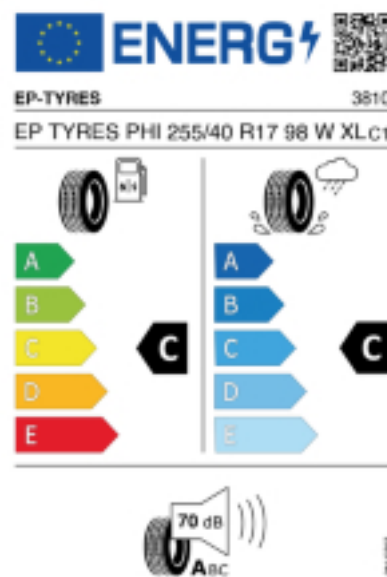

Reifenlabel

* es handelt sich bei diesem Preis um einen Online-Preis, dieser kann sekundlich variieren!
Gehen Sie auf Nummer sicher und loggen Sie den Preis, indem Sie den Auftrag bei Ihrem Wunschhändler online erteilen (unter Terminvereinbarung).
**Achtung, da der Montageaufwand für Offroad-Reifen variieren kann, handelt es sich hier um einen Ab-Preis. Aufschläge je Aufwand sind möglich!
Ab 18 Zoll können die Montagepreise steigen, da sich der Aufwand für die Montage erhöht!