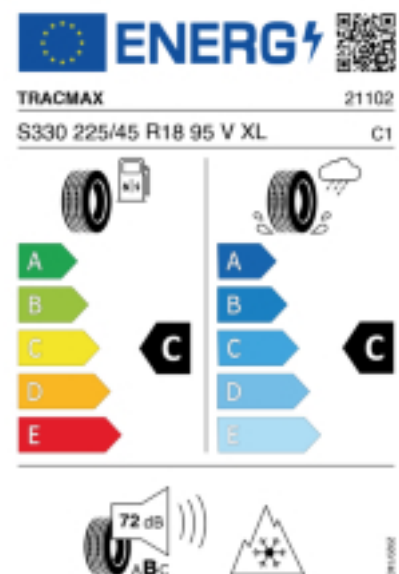

Abbildung zeigt: TRACMAX X-PRIVILO S330
(Je nach Reifenbreite kann das Profilbild abweichen)

Produktbeschreibung

Eine hohe Anzahl von Lamellen für bestmögliche Haftung auf winterlichen Straßen. Dabei greifen die Gripkanten fest in den Schnee. Breite Längskanäle und pfeilförmiges Profilmuster führen Schneematsch sowie Wasser unter dem Reifen ab und reduzieren so das Aquaplaning Risiko.

Falls nicht mit Auslauf oder DOT 200x (s. Reifen ABC) gekennzeichnet, handelt es sich um einen Reifen aus aktueller Produktion (lt. Reifenhersteller bis max. 5 Jahre 100% Gebrauchswert - eigenschaften / Quelle: BRV).

Reifen-Produktdatenblatt:

https://eprel.ec.europa.eu/fiches/tyres/Fiche_613460_EN.pdf

Link zur EU Datenbank:

<https://eprel.ec.europa.eu/qr/613460>

Reifenlabel

* es handelt sich bei diesem Preis um einen Online-Preis, dieser kann sekundlich variieren!