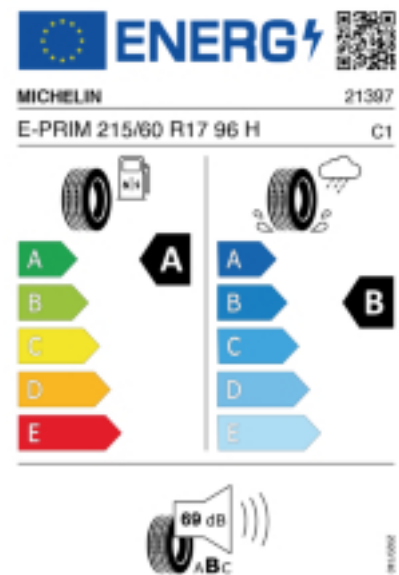

Reifenlabel

* es handelt sich bei diesem Preis um einen Online-Preis, dieser kann sekundlich variieren!

Gehen Sie auf Nummer sicher und loggen Sie den Preis, indem Sie den Auftrag bei Ihrem Wunschhändler online erteilen (unter Terminvereinbarung).

**Achtung, da der Montageaufwand für Offroad-Reifen variieren kann, handelt es sich hier um einen Ab-Preis. Aufschläge je Aufwand sind möglich!

Ab 18 Zoll können die Montagepreise steigen, da sich der Aufwand für die Montage erhöht!