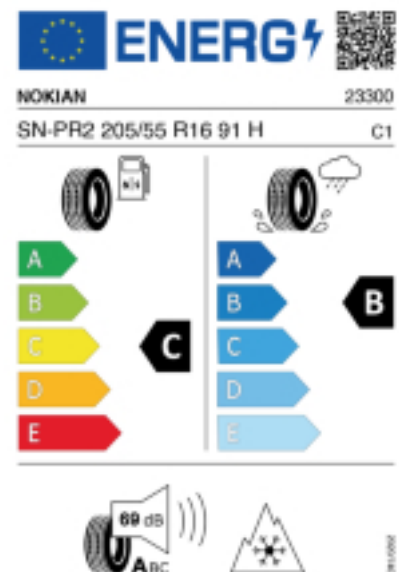

Reifenlabel

* es handelt sich bei diesem Preis um einen Online-Preis, dieser kann sekundlich variieren!

Gehen Sie auf Nummer sicher und loggen Sie den Preis, indem Sie den Auftrag bei Ihrem Wunschhändler online erteilen (unter Terminvereinbarung).

**Achtung, da der Montageaufwand für Offroad-Reifen variieren kann, handelt es sich hier um einen Ab-Preis. Aufschläge je Aufwand sind möglich!

Ab 18 Zoll können die Montagepreise steigen, da sich der Aufwand für die Montage erhöht!